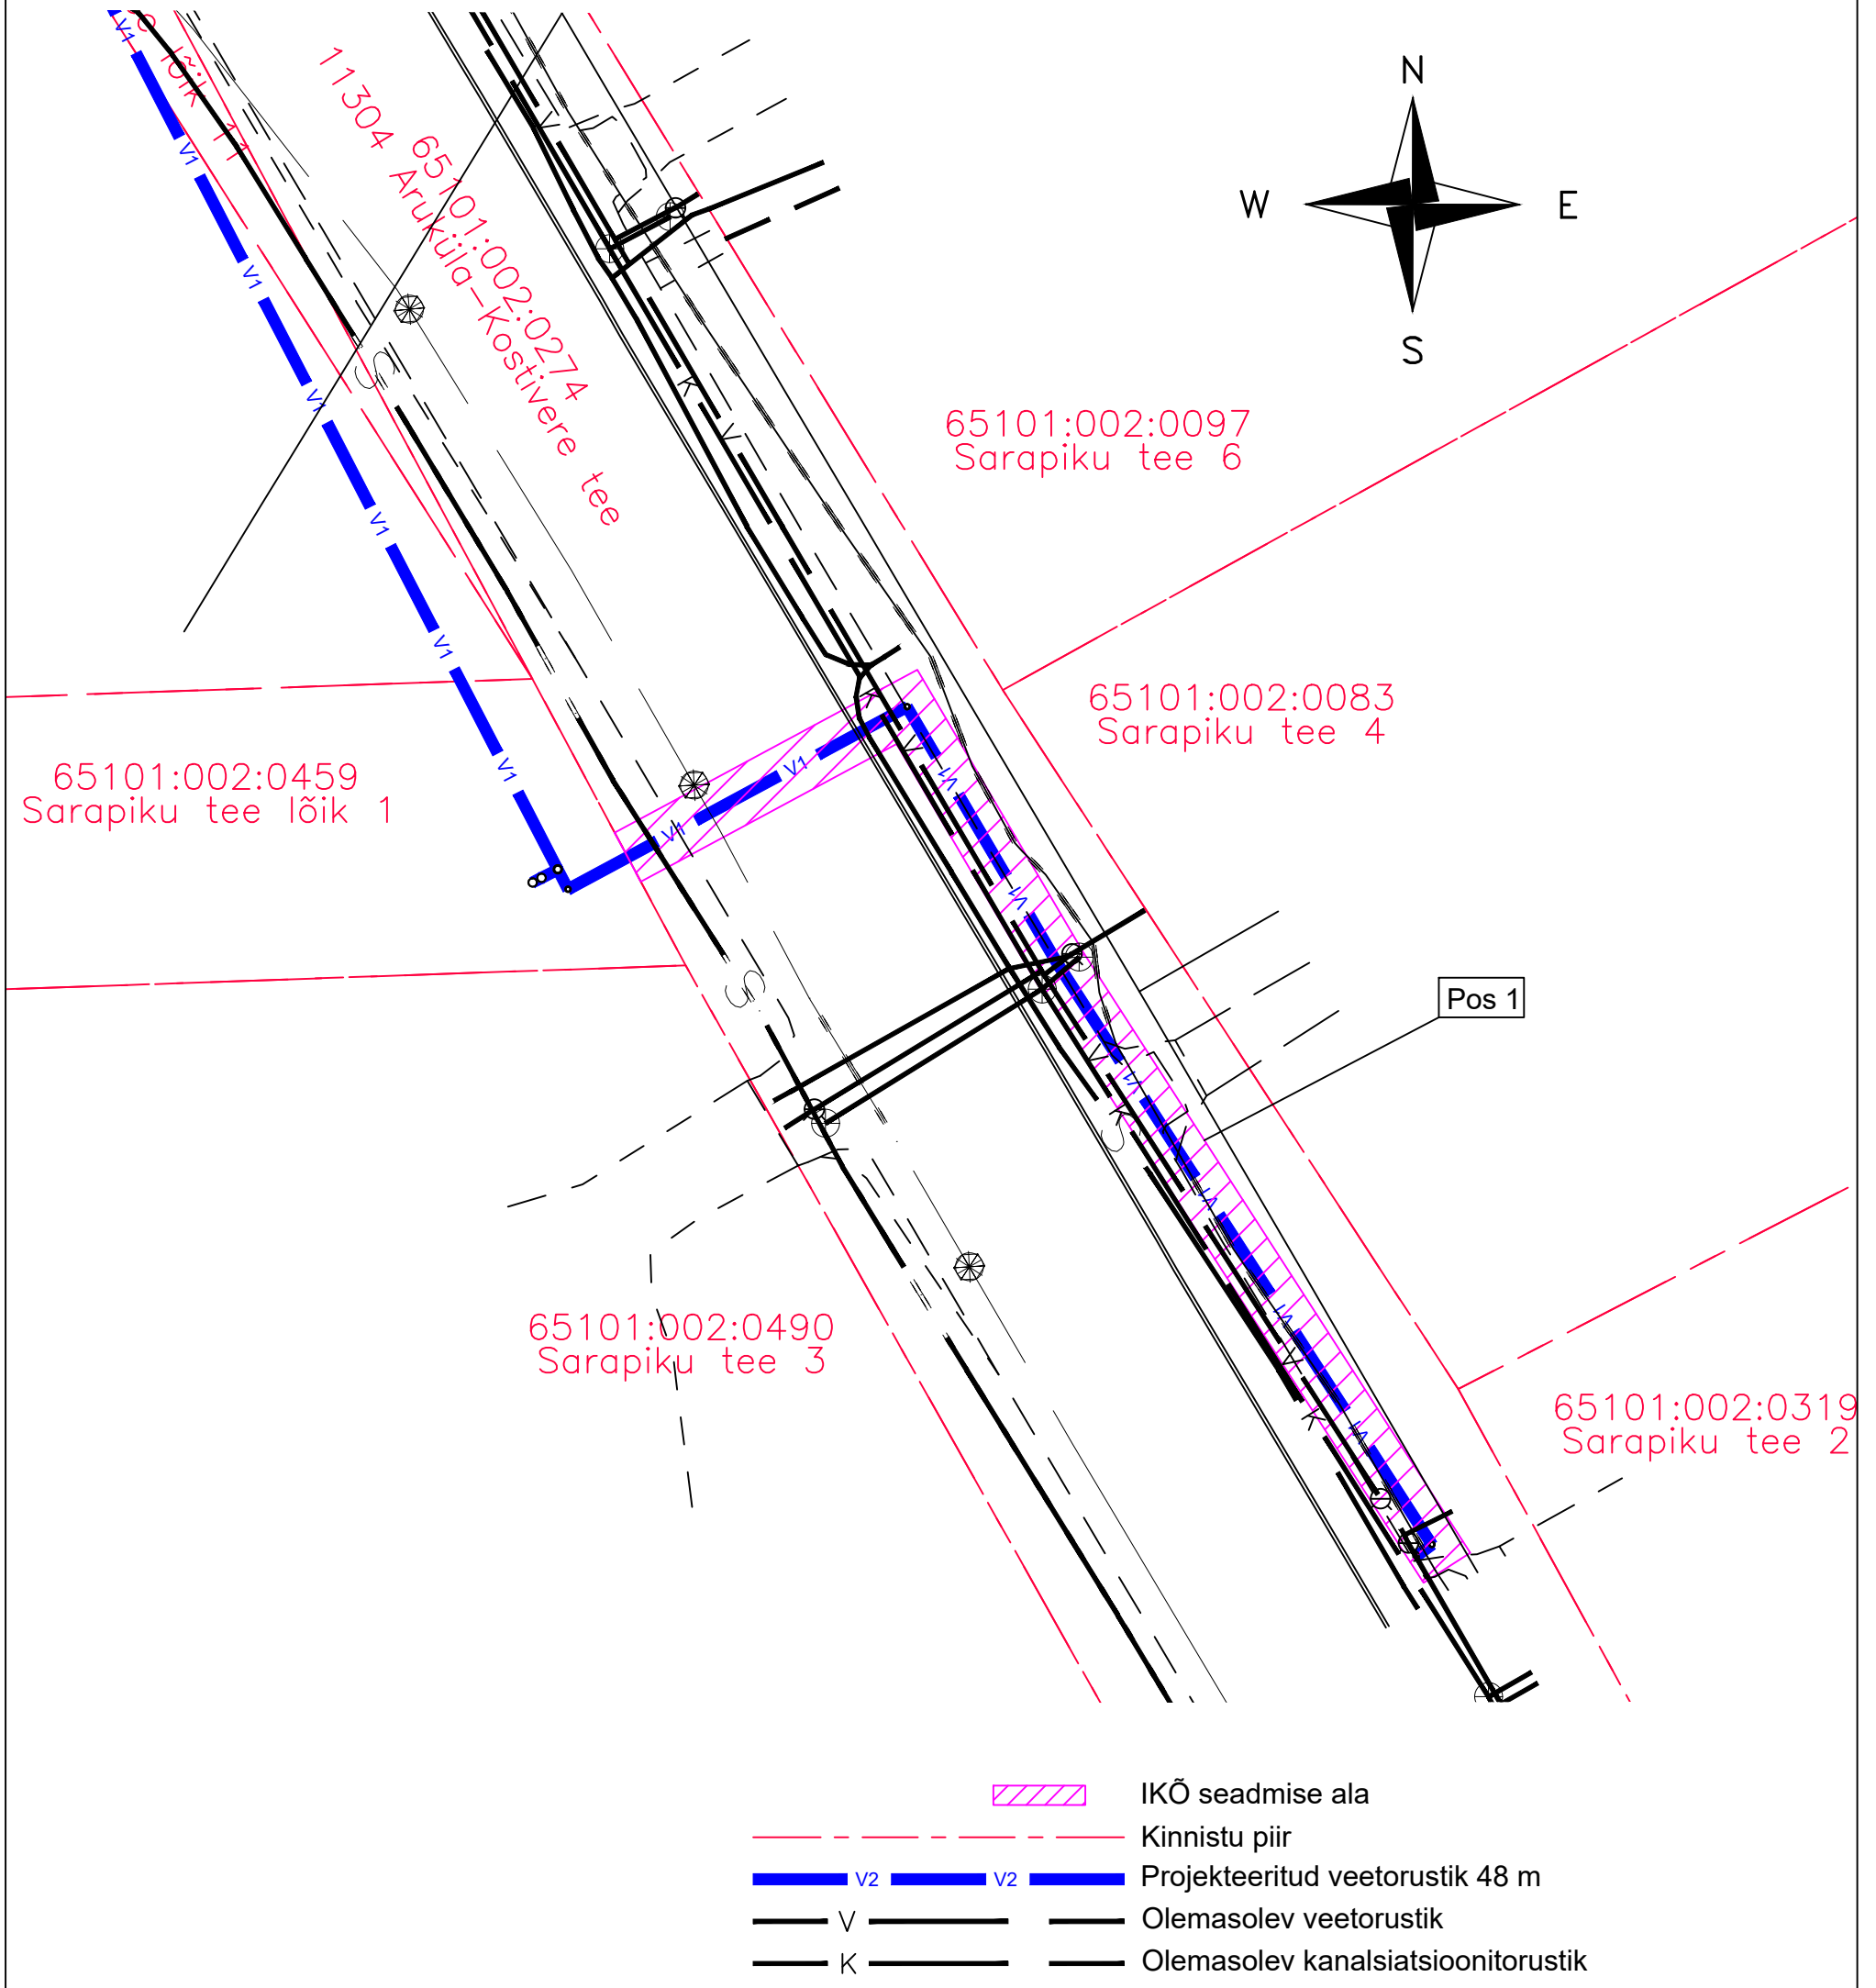

Isikliku kasutusõiguse seadmise plaan

IKÕ ala Pos nr (plaanil)	Kinnistu registriosa nr	Katastriüksuse tunnus, nimi ja sihtotstarve	IKÕ ala pindala ruutmeetrites m ²
Pos 1	5759750	65101:002:0274; 11304 Aruküla-Kostivere tee; Transpordimaa	96

Projekti nimi / aadress Aruküla reoveekogumisala ÜVK toite ja äravoolu torustik	Töö nr 2024-030		
Koostaja: Kert Kartau	Möötkava 1:250	Leht / formaat A3	Kuupäev 07.01.2025